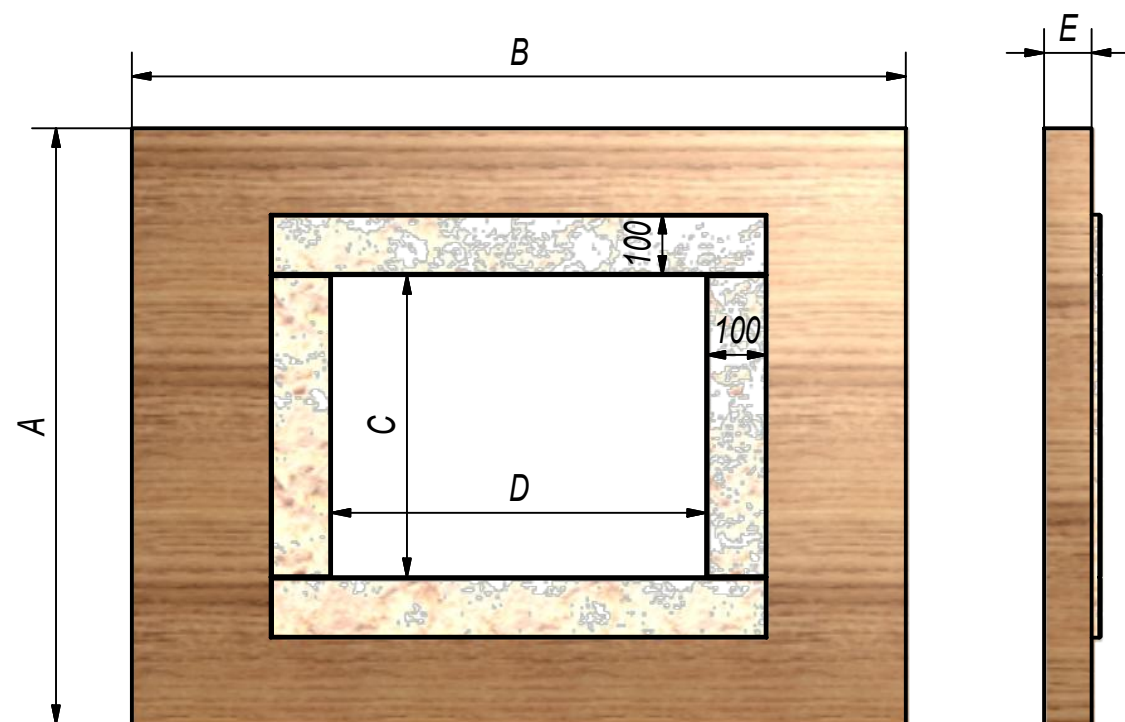

Rama Portalowa do gilotyn

RAMA PORTALOWA GILOTYNA	
Kolor ramy:	
Rodzaj kamienia:	

Standardowe kolory ram:

ZEBRANO JASNE; ZEBRANO CIEMNE; WENGE;
TEAK; ORZECH NATURALNY; ORZECH PASIAK;
KRWISTE DRZEWO; HEBAN; BRIOLE-LIMBA