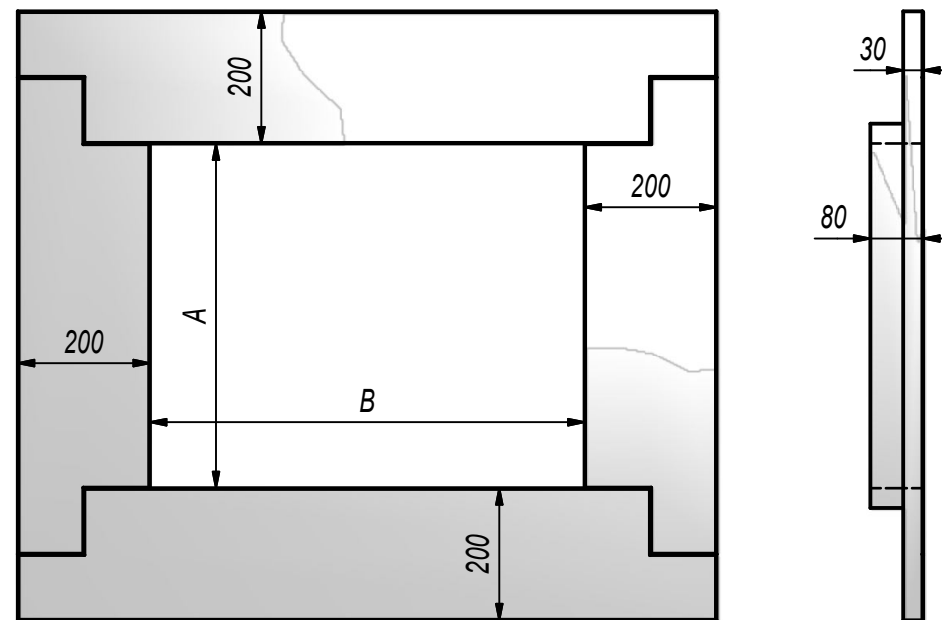

## Rama kamienna EGO

Grubość kamienia: 30mm

<b>Rama kamienna EGO</b>	
Rodzaj kamienia:	

<b>Wymiary [mm]</b>	
A	
B	