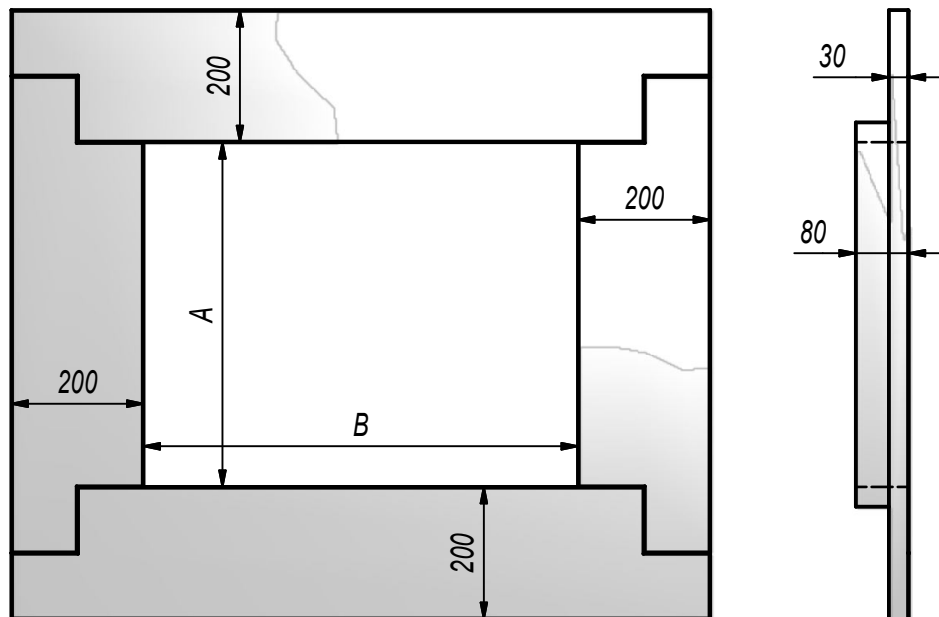

## Rama kamienna EGO

Grubość kamienia: 30mm

<b>Rama kamienna EGO</b>	
Rodzaj kamienia:	

<b>Wymiary [mm]</b>	
A	
B	