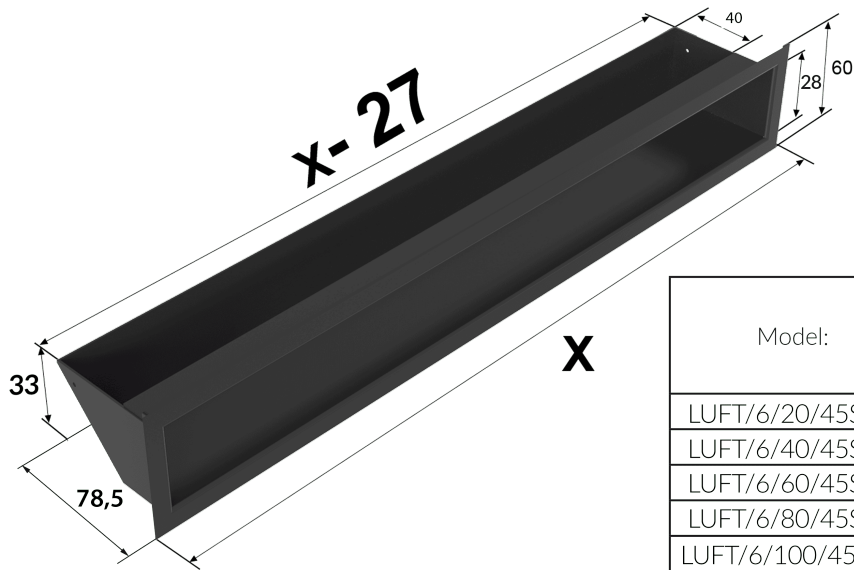

VentilatiedekseL LUFT 6x60 zwart Slim

SKU: LUFT 45S SF/KONF EAN: 5901350023983

Technische gegevens

Algemene informatie

Actief gebied van het raster **171**
(cm²)

GRILLE TYPE **Loop**

GRILLE KENMERKEN **Direct**

RASTER GROOTTE **60X6**

Kleur **Zwart**

Fysieke parameters

Breedte (cm) **60**

Hoogte (cm) **6**

Diepte (cm) **7.85**

Aanvullende informatie

EAN **5901350023983**