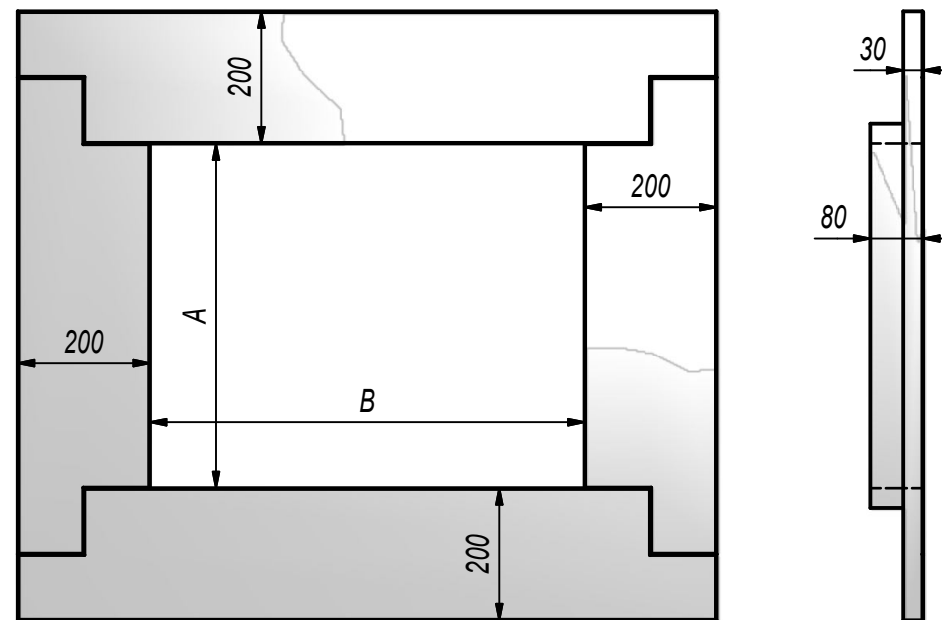

Rama kamienna EGO

Grubość kamienia: 30mm

Rama kamienna EGO	
Rodzaj kamienia:	

Wymiary [mm]	
A	
B	

Standardowe rodzaje kamienia:

BOTTICINO; BRECCIA SARDA; CARRARA;
CLASSICO TRAVERTYN; CREMA MARFIL; EMPERADOR BROWN;
EMPERADOR VENATO; FOSSIL WHITE; ROSSO ALICANTE

Uwagi:.....

Odebrał (handlowiec)	Zatwierdził	Data	Numer AW
----------------------	-------------	------	----------

Wypełnia pracownik firmy Kratki.pl

Rama kamienna EGO

Grubość kamienia: 30mm

Rama kamienna EGO	
Rodzaj kamienia:	