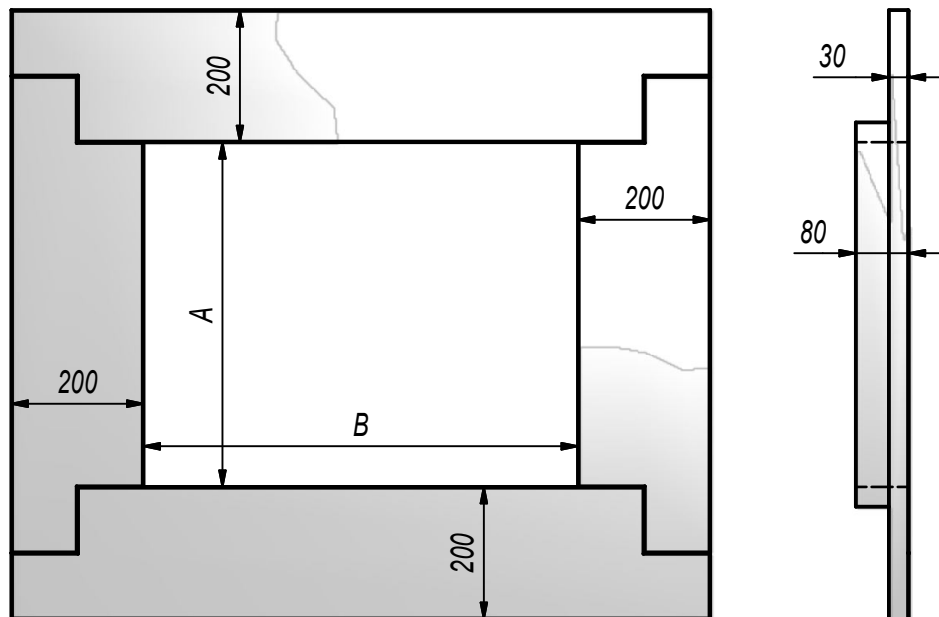

Rama kamienna EGO

Grubość kamienia: 30mm

Rama kamienna EGO	
Rodzaj kamienia:	

Wymiary [mm]	
A	
B	

Standardowe rodzaje kamienia:

BOTTICINO; BRECCIA SARDA; CARRARA;
CLASSICO TRAVERTYN; CREMA MARFIL; EMPERADOR BROWN;
EMPERADOR VENATO; FOSSIL WHITE; ROSSO ALICANTE

Uwagi:.....

Odebrał (handlowiec)	Zatwierdził	Data	Numer AW
----------------------	-------------	------	----------

Wypełnia pracownik firmy Kratki.pl

Rama kamienna EGO

Grubość kamienia: 30mm

Rama kamienna EGO	
Rodzaj kamienia:	