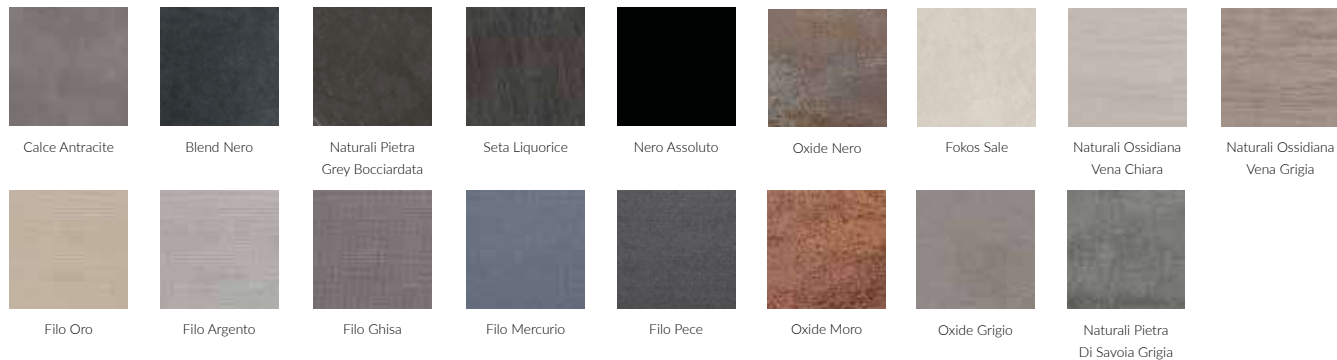

PATIO SLIM			PATIO LIGHT	
	PATIO/SLIM/M/G30/37MBAR/S/B	3020 zł		PATIO/SLC/G30/37MBAR/S/G	1880 zł
	PATIO/SLIM/M/G30/37MBAR/S/CZ	3020 zł		PATIO/SLC/G30/37MBAR/S/CZ	1880 zł
	PATIO/SLIM/M/G31/37MBAR/S/B	3020 zł		PATIO/SLC/G30/37MBAR/S/B	1880 zł
PATIO/SLIM/M/G31/37MBAR/S/CZ	3020 zł				

	UMBRELLA stalowy			PATIO HORIZONTAL	
	UMBRELLA/C/G30/37MBAR/S/ZE	2160 zł		PATIO/HORIZ/G31/37MBAR/S	6500 zł
UMBRELLA/B/G30/37MBAR/S/ZE	2190 zł	PATIO/HORIZL/G30/37MBAR/S		6500 zł	
		PATIO/HORIZ/M/G31/37MBAR/S		3900 zł	
			PATIO/HORIZ/M/G30/37MBAR/S	3900 zł	

	UMBRELLA stalowy BS			POKROWIEC UMBRELLA	
	UMBRELLA/BS/B/G30/37MBAR/S/ZESTAW	2610 zł		POKROWIEC/UMB/BIALY/LOGO/BLACK	393,60 zł
UMBRELLA/BS/C/G30/37MBAR/S/ZESTAW	2610 zł	POKROWIEC/UMB/LOGO/CZARNE			

Wzory i kolory materiałów wykończeniowych ogrzewaczy PATIO przedstawionych w katalogu mogą różnić się od rzeczywistych kolorów.