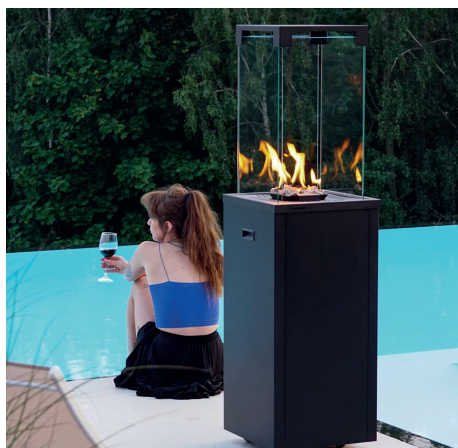

# Ogrzewacz gazowy ogrodowy PATIO SLC czarny

## Opis produktu:

Specjalnie z myślą o najbardziej wymagających stworzyliśmy ogrzewacz gazowy jedyny w swoim rodzaju. PATIO LIGHT przyciąga uwagę minimalizmem i wyjątkową dbałością o każdy detal, a przepiękna wizja ognia zachwyci każdego. PATIO sprawi, że Twój ogród, taras czy balkon będzie unikalny. Każdy, kto Cię odwiedzi zauroczy się pięknem i ciepłem płynącym z PATIO! Twoje ukochane miejsca staną się obiektem zazdrości!