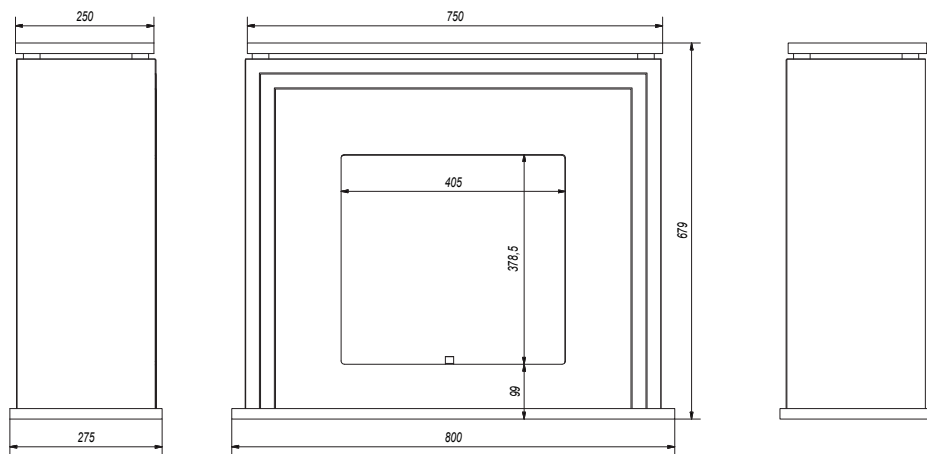

Rysunek techniczny