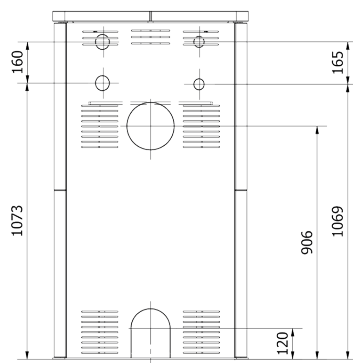

Rysunek techniczny

Warianty wykończenia