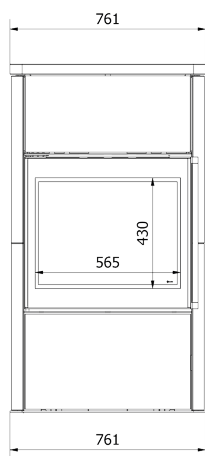

Rysunek techniczny

Warianty wykończenia