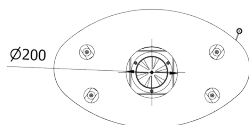

Rysunek techniczny