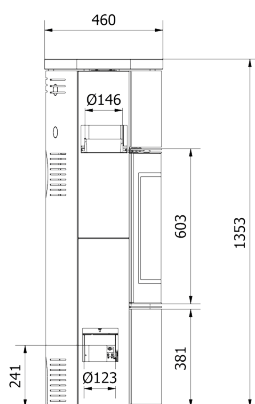

Rysunek techniczny

Warianty wykończenia