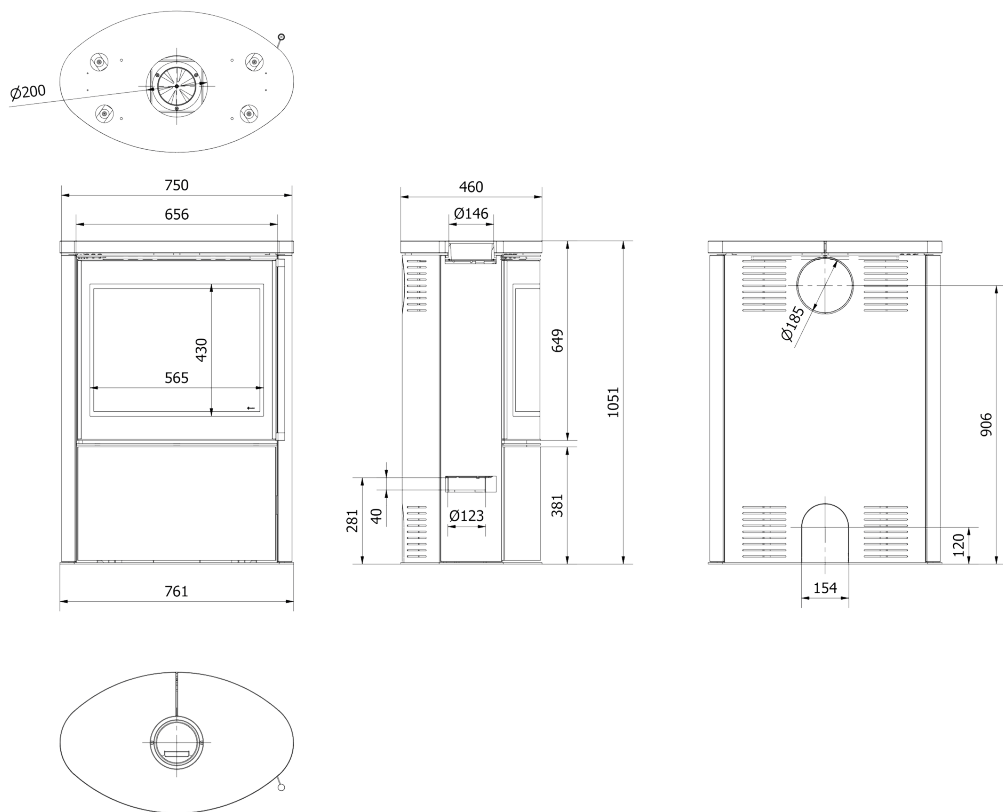

Rysunek techniczny

Warianty wykończenia