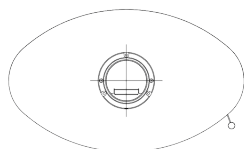

Rysunek techniczny