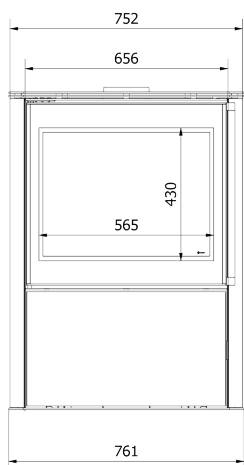

### Parametry techniczne

Moc nominalna (kW)	7
Zakres mocy grzewczej (kW)	5.0 - 9.0
Sprawność cieplna (%)	79.4
Temperatura spalin (°C)	224
Emisja CO (%)	0.093
Średnica wylotu spalin (mm)	150
Maksymalna długość polan (mm)	500
Waga (kg)	192
Materiał wykonania	stal, ceramika akumulacyjna
Rodzaj przeszklenia	proste zaokrąglone

## Rysunek techniczny