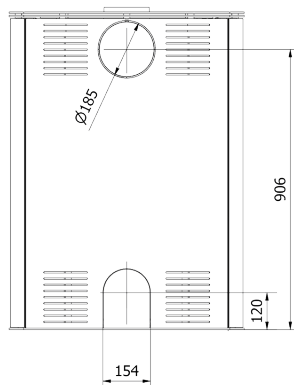

### Parametry techniczne

Moc nominalna (kW)	7
Zakres mocy grzewczej (kW)	5.0 - 9.0
Sprawność cieplna (%)	79.4
Temperatura spalin (°C)	224
Emisja CO (%)	0.093
Średnica wylotu spalin (mm)	150
Maksymalna długość polan (mm)	500
Waga (kg)	192
Materiał wykonania	stal, ceramika akumulacyjna
Rodzaj przeszklenia	proste zaokrąglone

## Rysunek techniczny