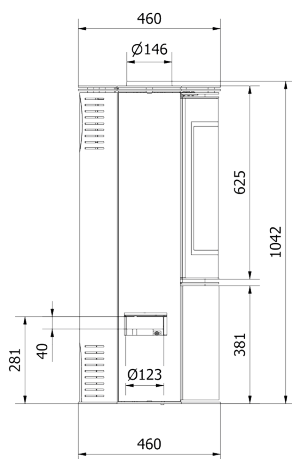

### Parametry techniczne

Moc nominalna (kW)	7
Zakres mocy grzewczej (kW)	5.0 - 9.0
Sprawność cieplna (%)	79.4
Temperatura spalin (°C)	224
Emisja CO (%)	0.093
Średnica wylotu spalin (mm)	150
Maksymalna długość polan (mm)	500
Waga (kg)	192
Materiał wykonania	stal, ceramika akumulacyjna
Rodzaj przeszklenia	proste zaokrąglone

## Rysunek techniczny