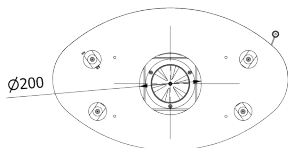

Rysunek techniczny

Warianty wykończenia