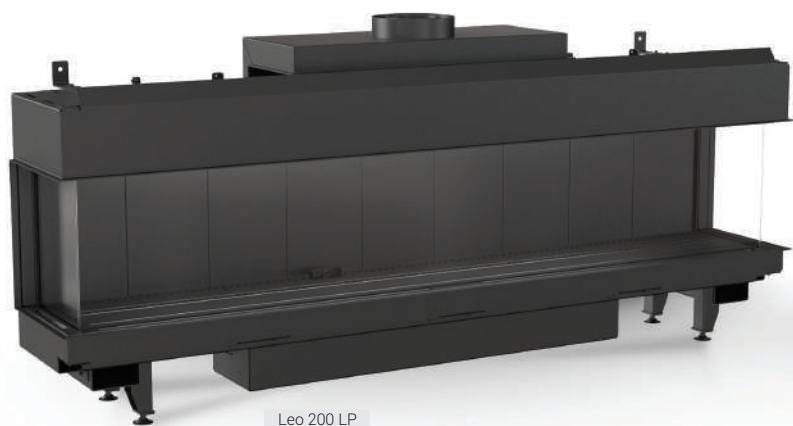

LEO

Leo 200 LP

Leo 100

PATIO

Patio

KOZA AB S GAZ

Koza AB S gaz

	LEO 100							LEO 200							PATIO na pilota / PATIO remote control							
	-	G20	G25	G30		G31		-	G20	G25	G30		G31		-	G31	G31	G31	G30	G30	G30	
	-	I _{2E'} I _{2H} I _{2E+}	I _{2L} I _{2E+}	I _{3B/P} I ₃₊		I _{3B/P}	I _{3B/P} I ₃₊	-	I _{2E'} I _{2H} I _{2E+}	I _{2L} I _{2E+}	I _{3B/P} I ₃₊		I _{3B/P}	I _{3B/P} I ₃₊	-	I _{3P(30)}	I _{3P(37)}	I _{3P(50)}	I _{3B/P(30)}	I _{3B/P(37)}	I _{3B/P(50)}	
	-	AT, BE, CH, CY, CZ, DE, DK, EE, ES, FI, FR, GB, GR, HR, IE, IT, LT, LU, LV, NO, PL, PT, RO, SE, SI, SK, TR	BE, FR, NL	BE, CH, CY, CZ, DE, DK, EE, ES, FR, GR, HU, HR, IE, IT, LT, NL, NO, PT, RO, SE, SI, SK, TR	AT, CH, DE, GR, SK	FI, NL, RO	BE, CH, CY, CZ, ES, FR, GB, GR, IE, LT, HR, IT, NL, PL, PT, SI, SK, TR	-	AT, BE, CH, CY, CZ, DE, DK, EE, ES, FI, FR, GB, GR, HR, IE, IT, LT, LU, LV, NO, PL, PT, RO, SE, SI, SK, TR	BE, FR, NL	BE, CH, CY, CZ, DE, DK, EE, ES, FR, GR, HU, HR, IE, IT, LT, NL, NO, PT, RO, SE, SI, SK, TR	AT, CH, DE, GR, SK	FI, NL, RO	BE, CH, CY, CZ, ES, FR, GB, GR, IE, LT, HR, IT, NL, PL, PT, SI, SK, TR	-	FI, NL, RO	BE, CH, CY, CZ, ES, FR, GB, GR, IE, IT, LT, HR, NL, PL, PT, SI, SK	AT, CH, DE, NL	BE, CY, CZ, DK, EE, ES, FR, GB, GR, HU, IE, IT, LT, NL, NO, PT, RO, SE, SI, SK	PL	AD	
		20	25	30	50	30	37		20	25	30	50	30	37		30	37	50	30	37		
	mbar	25	30	35	57,5	35	45	mbar	25	30	35	57,5	35	45	mbar	23,0	23,0	23,0	17,0	17,0		
		17	20	20	42,5	25	25		17	20	20	42,5	25	25		6,0	6,0	6,0	4,5	4,5		
		2,6	2,6	1,65	1,65	1,70	1,65		2,45	2,45	1,60	1,60	1,70	1,60	-	-	-	-	-	-	-	
	mm	2 x Ø 0,25	2 x Ø 0,25	Ø 0,25	Ø 0,25	Ø 0,25	Ø 0,25	mm	2 x Ø 0,25	2 x Ø 0,25	Ø 0,25	Ø 0,25	Ø 0,25	Ø 0,25	-	-	-	-	-	-	-	
	-	NG 26	NG 26	LPG165	LPG165	LPG17	LPG165	-	NG 245	NG 245	LPG16	LPG16	LPG17	LPG16	mm	1,65 LPG 1.65						
		10,0	10,0	9,2	9,2	9,2	9,2		17,0							8,2	8,2	8,2	8,2	8,2		
	kW	4,3	4,3	4,3	4,3	4,3	4,3	kW	8,5						kW	4,0	4,0	4,0	4,0	4,0		
	%	2								2							-					