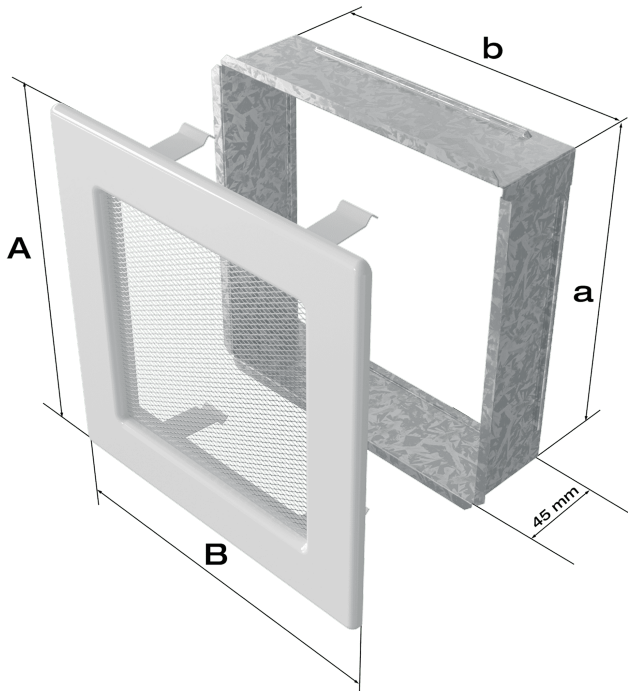

Vent Cover 22x22 galvanic copper with blinds

SKU: 22MGX EAN: 5901350003626

€44.86

Technical data

General data

Active area (cm2)	289
Type	Galvanized
Type	Shutter
Size	22X22
Color	Galvanic copper

Physical parameters

Weight (kg)	0.8
Width (cm)	22
Height (cm)	22
Depth (cm)	4.5
Pocket width (cm)	20
Pocket height (cm)	20
Pocket depth (cm)	4.5

Additional information

EAN	5901350003626
-----	----------------------

Model:				
11x11	86x86	106x106	-	36
11x17	86x152	106x170	-	75
11x24	86x217	107x236	-	117
11x32	86x287	106x307	-	156
11x42	86x397	107x417	-	222
17x17	152x152	170x170	170x170	144
17x30	152x275	170x301	170x301	300
17x37	152x351	170x370	170x370	384
17x49	152x456	170x481	170x481	516
22x22	200x200	220x220	220x220	289
22x30	200x275	220x300	220x300	425
22x37	200x351	220x370	220x370	544
22x45	200x426	220x450	220x450	680