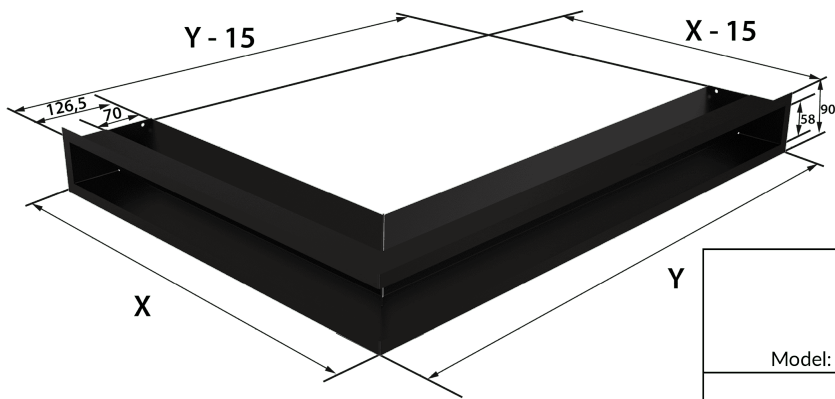

Model:	X	Y	Icon
LUFT/NS/90/45S	560	560	497
LUFT/NL/90/45S	766	547	595
LUFT/NP/90/45S	547	766	595
LUFT/NL/9/40/45S	600	400	436
LUFT/NP/9/40/45S	400	600	436
LUFT/NL/9/8040/45S	800	400	537
LUFT/NP/9/8040/45S	400	800	537