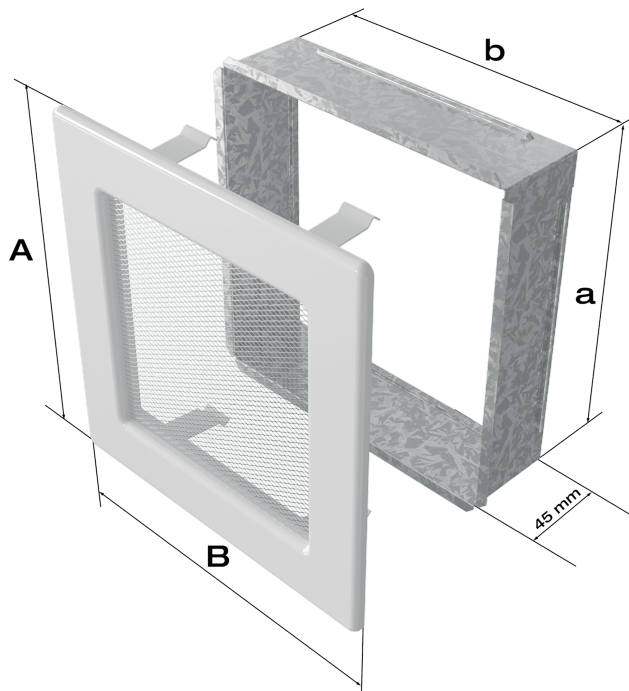

Model:				
11x11	86x86	106x106	-	36
11x17	86x152	106x170	-	75
11x24	86x217	107x236	-	117
11x32	86x287	106x307	-	156
11x42	86x397	107x417	-	222
17x17	152x152	170x170	170x170	144
17x30	152x275	170x301	170x301	300
17x37	152x351	170x370	170x370	384
17x49	152x456	170x481	170x481	516
22x22	200x200	220x220	220x220	289
22x30	200x275	220x300	220x300	425
22x37	200x351	220x370	220x370	544
22x45	200x426	220x450	220x450	680