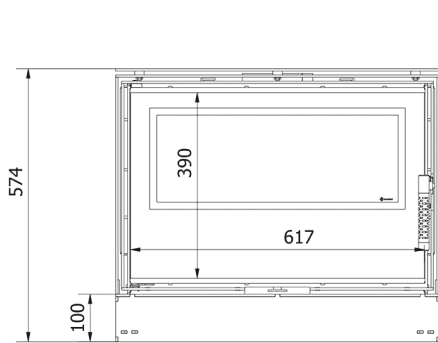

N_rodzaj paliwa **Sezonowane Drewno
Liściaste (Wilgotność
≤20%)**

EAN **5903751248965**

Parametry fizyczne

Szerokość (cm) **68**

Wysokość (cm) **57.4**

Głębokość (cm) **50**

Waga (kg) **176.91**

KARI/70