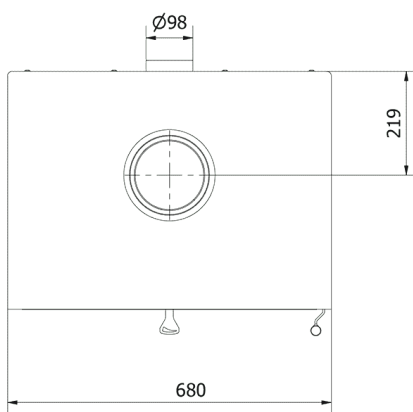

N_rodzaj paliwa **Sezonowane Drewno
Liściaste (Wilgotność
≤20%)**

EAN **5903751248965**

Parametry fizyczne

Szerokość (cm) **68**

Wysokość (cm) **57.4**

Głębokość (cm) **50**

Waga (kg) **176.91**

KARI/70