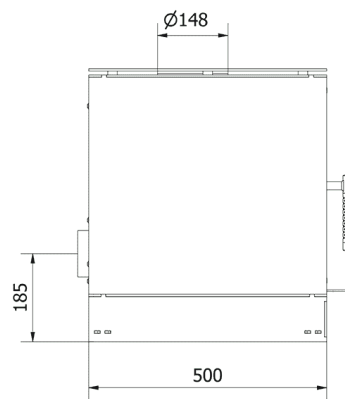

N_rodzaj paliwa **Sezonowane Drewno
Liściaste (Wilgotność
≤20%)**

EAN **5903751248965**

Parametry fizyczne

Szerokość (cm) **68**

Wysokość (cm) **57.4**

Głębokość (cm) **50**

Waga (kg) **176.91**

KARI/70