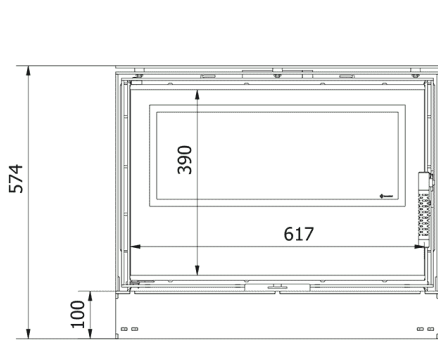

EAN **5903751249047**

Parametry fizyczne

Szerokość (cm) **68**

Wysokość (cm) **57.4**

Głębokość (cm) **50**

Waga (kg) **176.91**

KARI/70