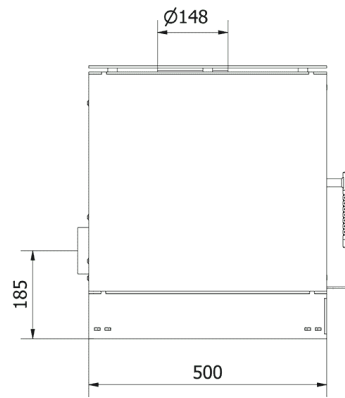

EAN **5903751249047**

Parametry fizyczne

Szerokość (cm) **68**

Wysokość (cm) **57.4**

Głębokość (cm) **50**

Waga (kg) **176.91**

KARI/70