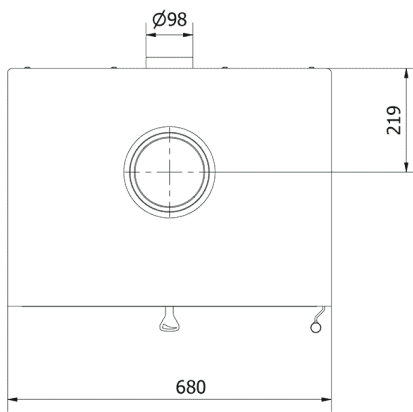

EAN **5903751249047**

Parametry fizyczne

Szerokość (cm) **68**

Wysokość (cm) **57.4**

Głębokość (cm) **50**

Waga (kg) **176.91**

KARI/70