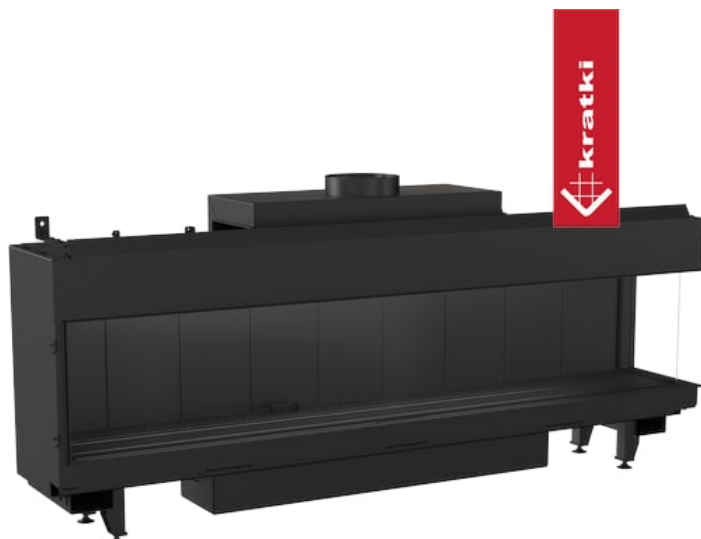

# Kominek gazowy KRATKI LEO 200 prawy propan butan Ø 130/200 14 kW

SKU: LEO/P/200/G30/37MBAR EAN: 5903751123323

**21 650,00 zł**