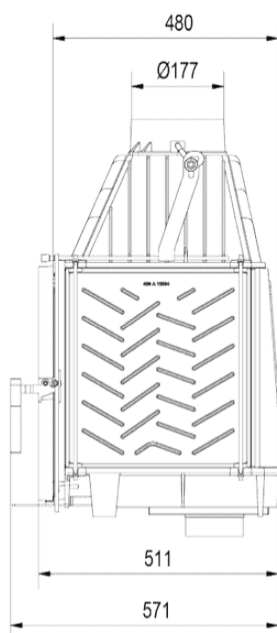

Kominek powietrzny żeliwny KRATKI ZOSIA 12 kW Ø 180

SKU: ZOSIA/PF/180 EAN: 5903751017585

4 980,00 zł

Dane techniczne

Ogólne

KONF_GAZ_SZYBY	Prosty
Moc nominalna (kW)	12
Zakres mocy grzewczej (kW)	6.0 - 15.5
Sprawność cieplna (%)	83
Temperatura spalin (oC)	209
Max długość polan (cm)	50
Minimalne wymagane pole czynne krątek wlotowych (cm ²)	≥700
Minimalne wymagane pole czynne krątek wylotowych (cm ²)	≥900
N_średnica_wylotu_spalin	180
KONF_KOLOR	Czarny
KONF_DOMYKANIE	Nie
N_materiał_wykonania	Żeliwo
N_otwieranie_drzwi	W Lewo

Szerokość (cm)	70
Wysokość (cm)	84.8
Głębokość (cm)	48
Waga (kg)	194

ZOSIA