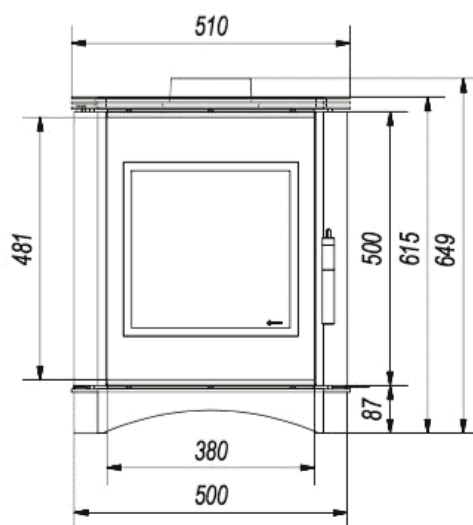

## Parametry fizyczne

Szerokość (cm) **51**

Wysokość (cm) **64.9**

Głębokość (cm) **31.5**

Waga (kg) **90.3**

**KOZA/VEGA**