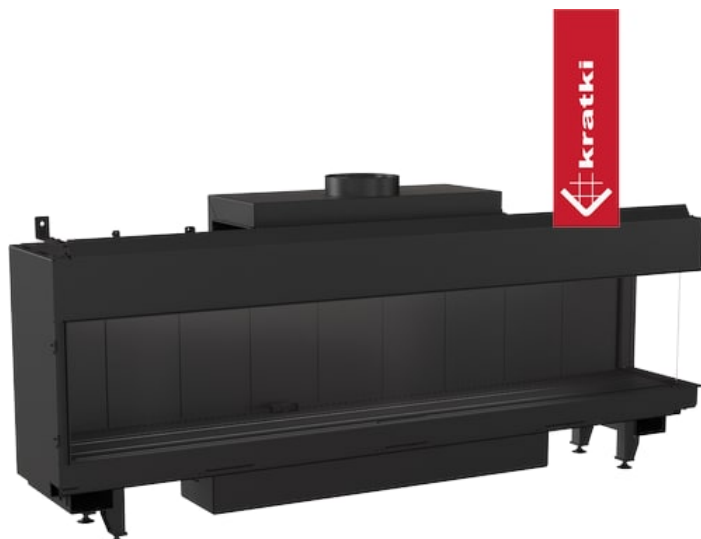

Kominek gazowy KRATKI LEO 200 prawy propan butan Ø 130/200 14 kW

SKU: LEO/P/200/G30/50MBAR EAN: 5901350051559

21 650,00 zł

Dane techniczne

Ogólne

Domykanie	Nie
Zużycie gazu przy minimalnym obciążeniu cieplnym	0,348
Zużycie gazu przy znamionowym obciążeniu cieplnym	0,408
Zakres mocy grzewczej (kW)	12,0 - 14,0
Moc nominalna (kW)	14
Rodzaj Gazu	G30/50MBAR
Wersja	Prawy

Parametry fizyczne

Waga (kg)	239
Szerokość (cm)	203.7
Wysokość (cm)	89.7
Głębokość (cm)	48.1