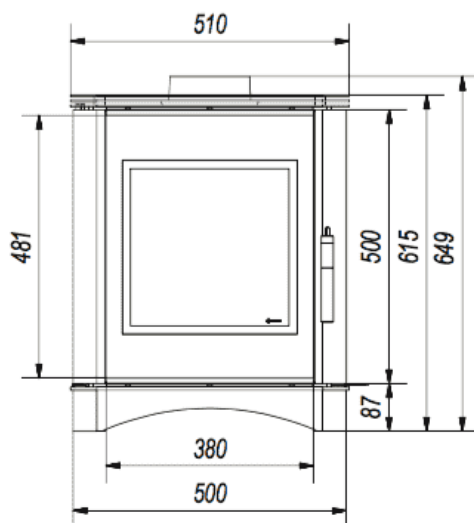

EAN **5901350018224**

Parametry fizyczne

Szerokość (cm) **51**

Wysokość (cm) **64.9**

Głębokość (cm) **31.5**

Waga (kg) **90**

KOZAVEGA