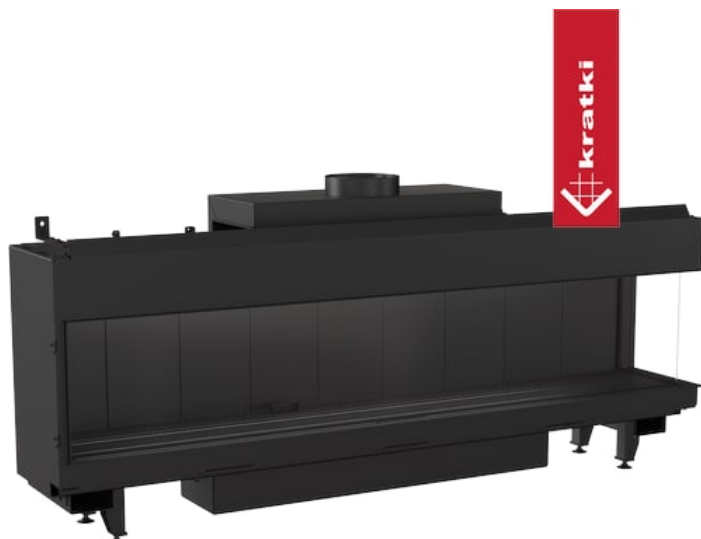

Kominek gazowy KRATKI LEO 200 prawy propan butan Ø 130/200 14 kW

SKU: LEO/P/200/G30/30MBAR EAN: 5901350076767

21 650,00 zł

Dane techniczne

Ogólne

Domykanie	Nie
Zużycie gazu przy minimalnym obciążeniu cieplnym	0,348
Zużycie gazu przy znamionowym obciążeniu cieplnym	0,408
Zakres mocy grzewczej (kW)	12,0 - 14,0
Moc nominalna (kW)	14
Rodzaj Gazu	G30/30MBAR
Wersja	Prawy

Parametry fizyczne

Waga (kg)	239
Szerokość (cm)	203.7
Wysokość (cm)	89.7
Głębokość (cm)	48.1