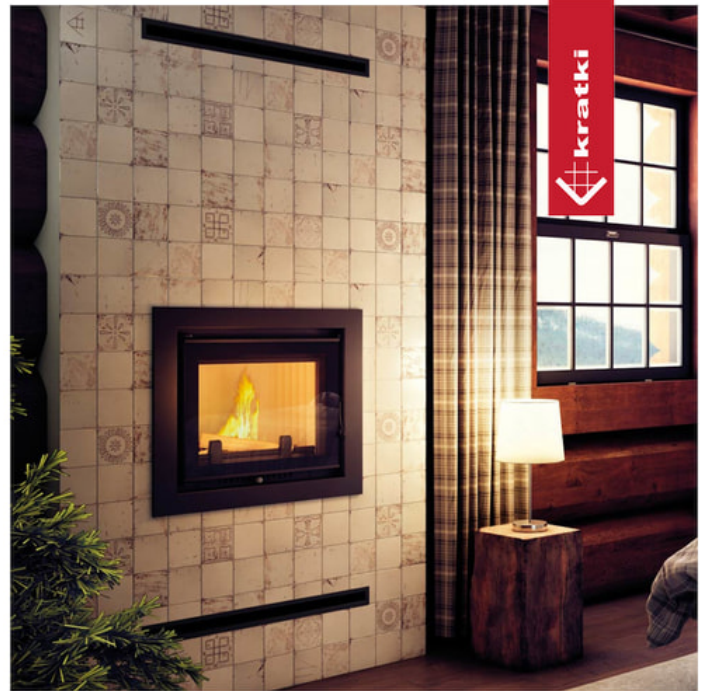

Kominek z płaszczem wodnym KRATKI ZUZIA DECO 12 kW Ø 200

SKU: ZUZIA/PW/15/W/DECO EAN: 5901350062753

7 370,00 zł

Dane techniczne

Ogólne

Moc nominalna (kW)	12
Zakres mocy grzewczej (kW)	5.0 - 15.0
Sprawność cieplna (%)	81
Max ciśnienie robocze (bar)	2
Pojemność wody (l)	38
Temperatura spalin (oC)	255
Max długość polan (cm)	40
Minimalne wymagane pole czynne krątek wylotowych (cm ²)	240
Minimalne wymagane pole czynne krątek wlotowych (cm ²)	120
N_otwieranie_drzwi	W Lewo
N_material_wykonania	Stal, Żeliwo
KONF_DOMYKANIE	Nie
N_średnica_wylotu_spalin	200