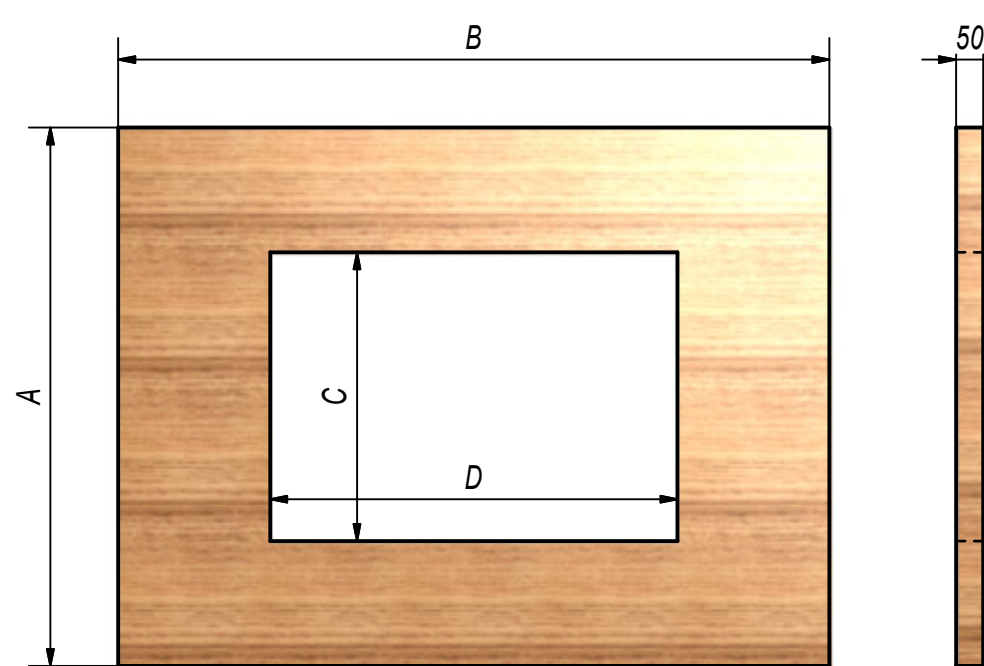

Rama Portalowa

RAMA PORTALOWA	
Kolor ramy:	

Wymiary [mm]	
A	
B	
C	
D	

Standardowe kolory ram:

ZEBRANO JASNE; ZEBRANO CIEMNE; WENGE;
TEAK; ORZECH AMERYKAŃSKI; ORZECH;
KRWISTE DRZEWO; HEBAN; BRIOLE-LIMBA

Uwagi:.....

Odebrał (handlowiec)	Zatwierdził	Data	Numer AW

Wypełnia pracownik firmy Kratki.pl