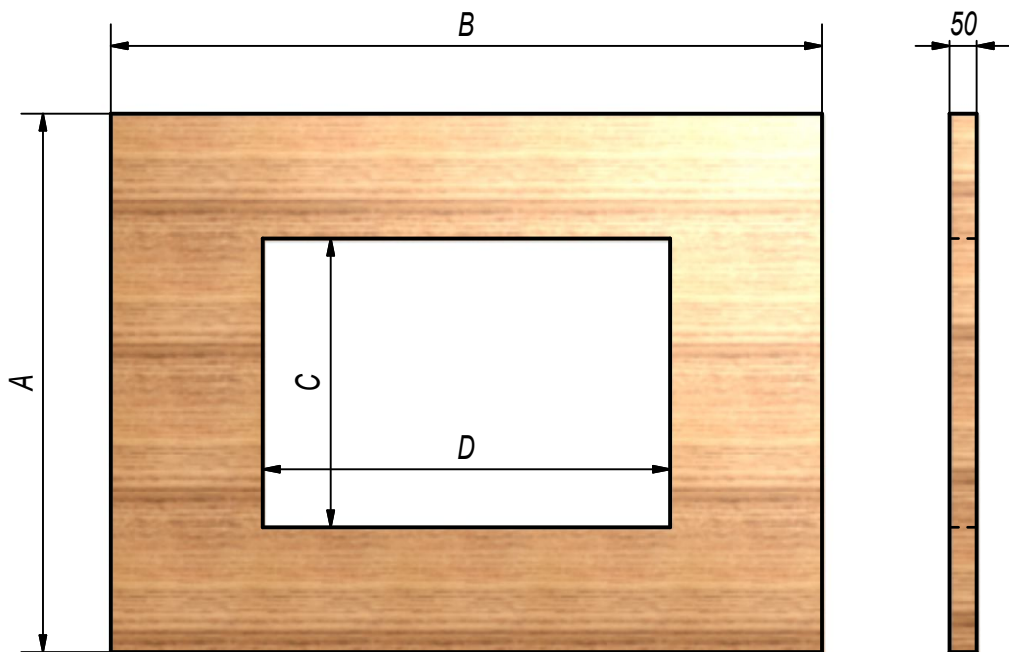

Rama Portalowa

RAMA PORTALOWA	
Kolor ramy:	

Wymiary [mm]	
A	
B	
C	
D	

Standardowe kolory ram:

ZEBRANO JASNE; ZEBRANO CIEMNE; WENGE;
TEAK; ORZECH AMERYKAŃSKI; ORZECH;
KRWISTE DRZEWO; HEBAN; BRIOLE-LIMBA

Uwagi:.....