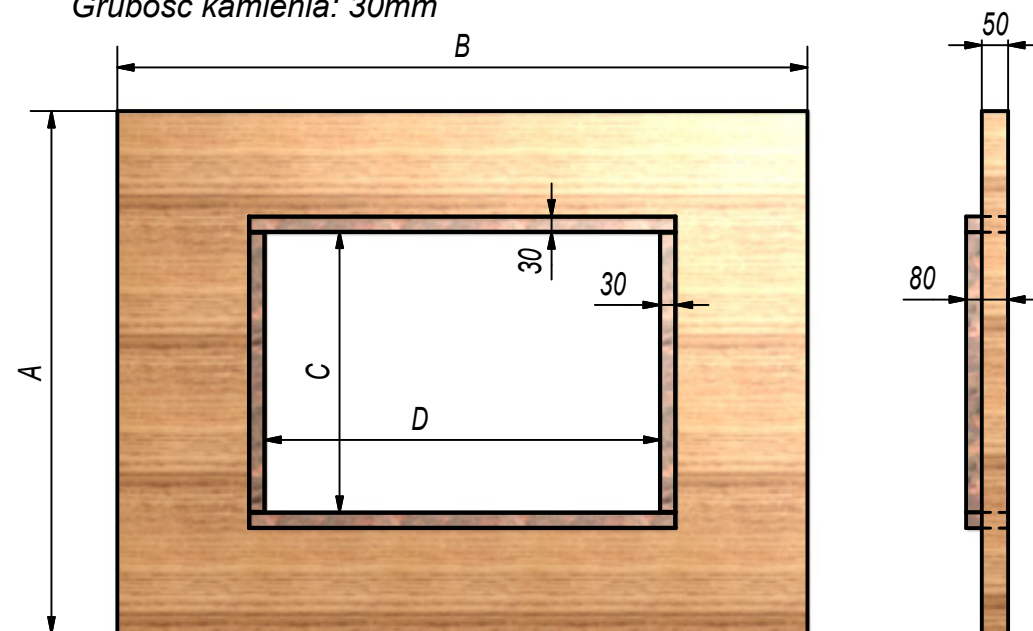

Grubość kamienia: 30mm

RAMA PORTALOWA z kamieniem

Kolor ramy:

Rodzaj kamienia:

Standardowe kolory ram:

ZEBRANO JASNE; ZEBRANO CIEMNE; WENGE;
TEAK; ORZECH AMERYKAŃSKI; ORZECH;
KRWISTE DRZEWO; HEBAN; BRIOLE-LIMBA