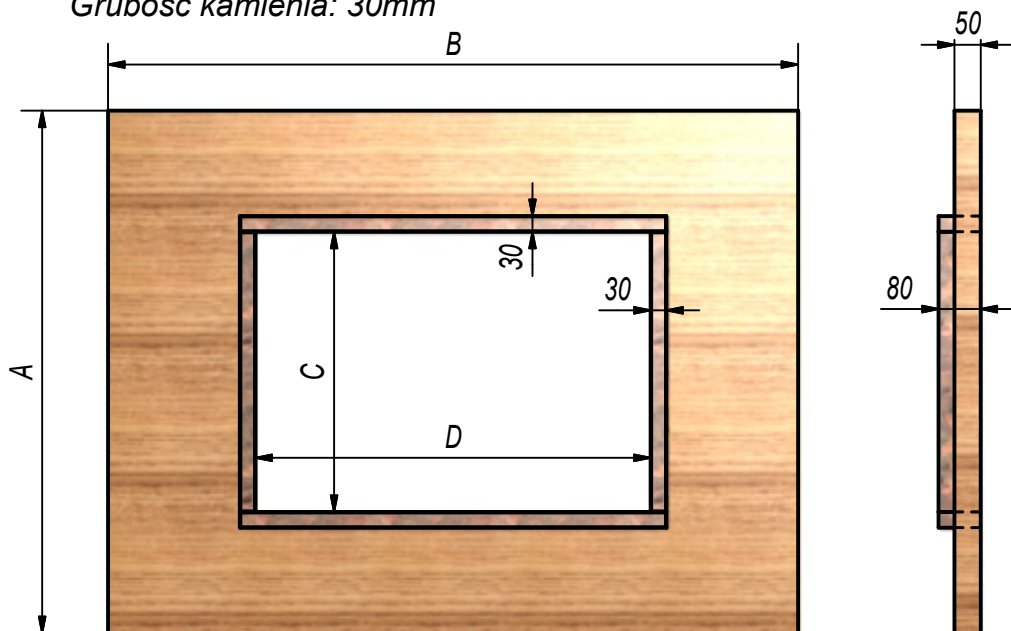

Rama Portalowa z kamieniem izolującym

Grubość kamienia: 30mm

RAMA PORTALOWA z kamieniem

Kolor ramy:

Rodzaj kamienia:

Standardowe kolory ram:

ZEBRANO JASNE; ZEBRANO CIEMNE; WENGE;
TEAK; ORZECH AMERYKAŃSKI; ORZECH;
KRWISTE DRZEWO; HEBAN; BRIOLE-LIMBA