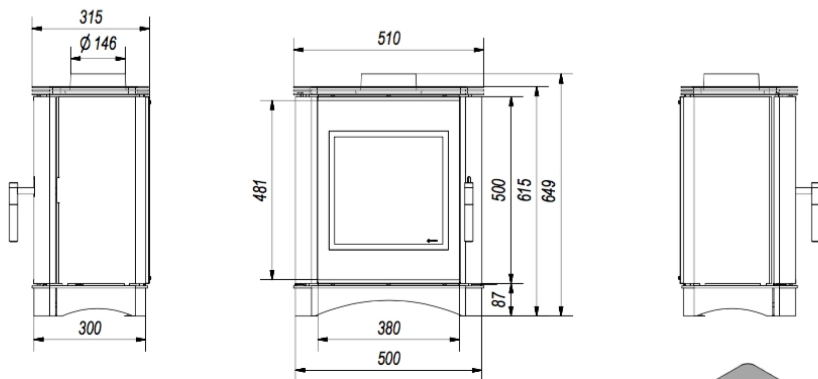

KOZAVEGA/150

5901350018224

Rysunek techniczny