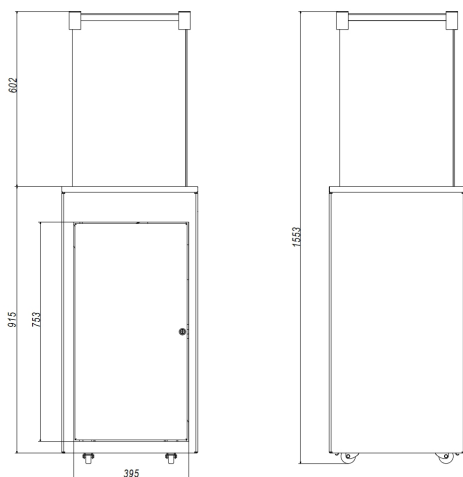

Rysunek techniczny