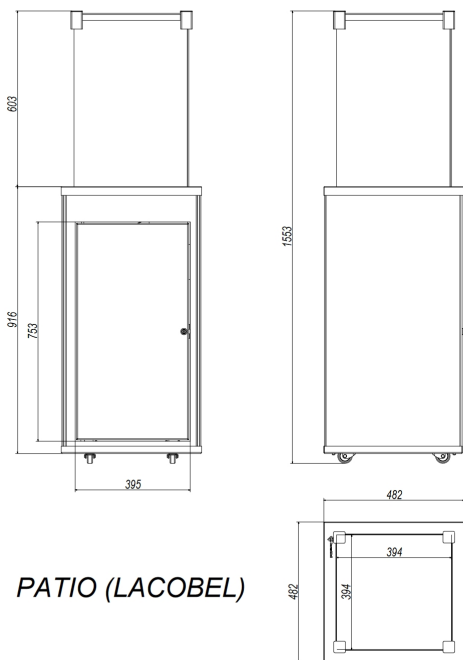

Rysunek techniczny

PATIO (LACOBEL)