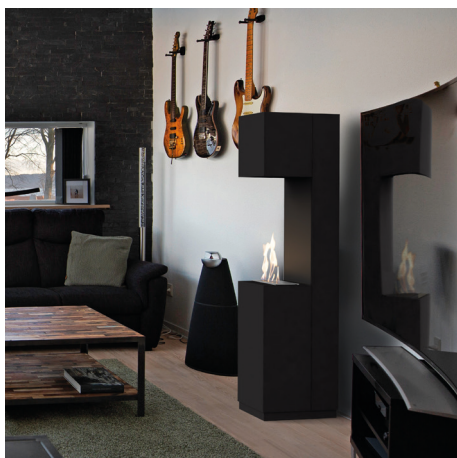

Palenisko gazowe AQF2 9 kW propan w zabudowie Sierra

Opis produktu:

Prosta forma obudowy SIERRA z paleniskiem gazowym AQF 02 doskonale wpisuje się w nowoczesny styl. Solidna konstrukcja wykonana ze stali, malowana jest wysokiej jakości farbami proszkowymi w kolorze czarny mat. Ogień widoczny z trzech stron nie pozostanie niezauważony podczas spotkań w gronie rodziny i znajomych. Dzięki kominkowi ogrodowemu szybko, wygodnie i bezpiecznie stworzymy bajkowy nastrój w ogrodzie, patio czy na tarasie.