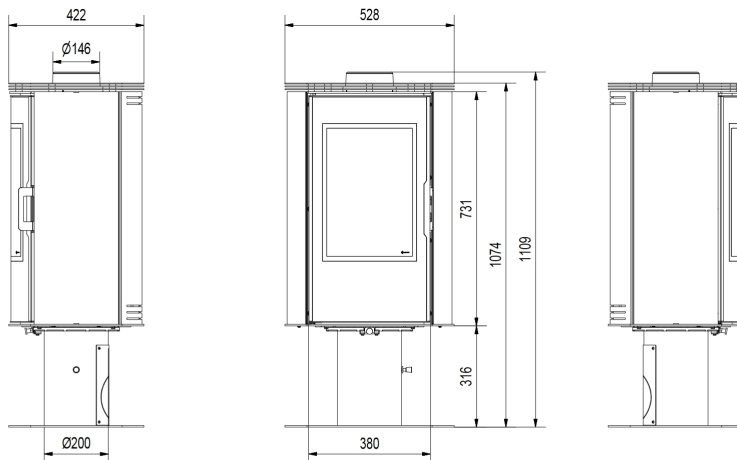

Rysunek techniczny

KOZA/AB/S/N/O/DR/GLASS