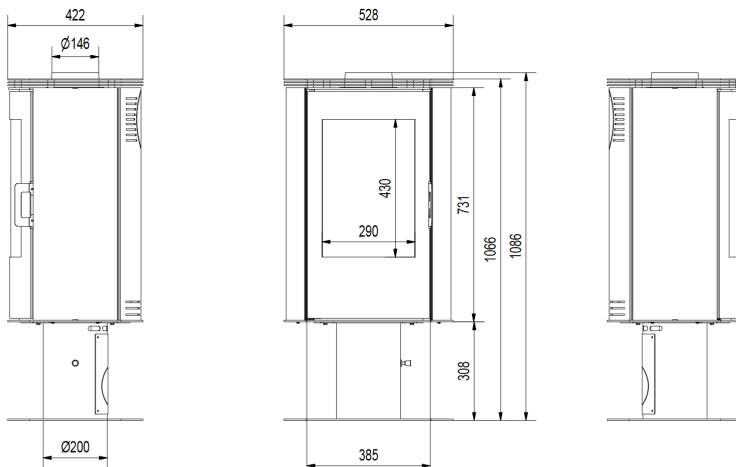

Rysunek techniczny

KOZA/AB/S/N/DR